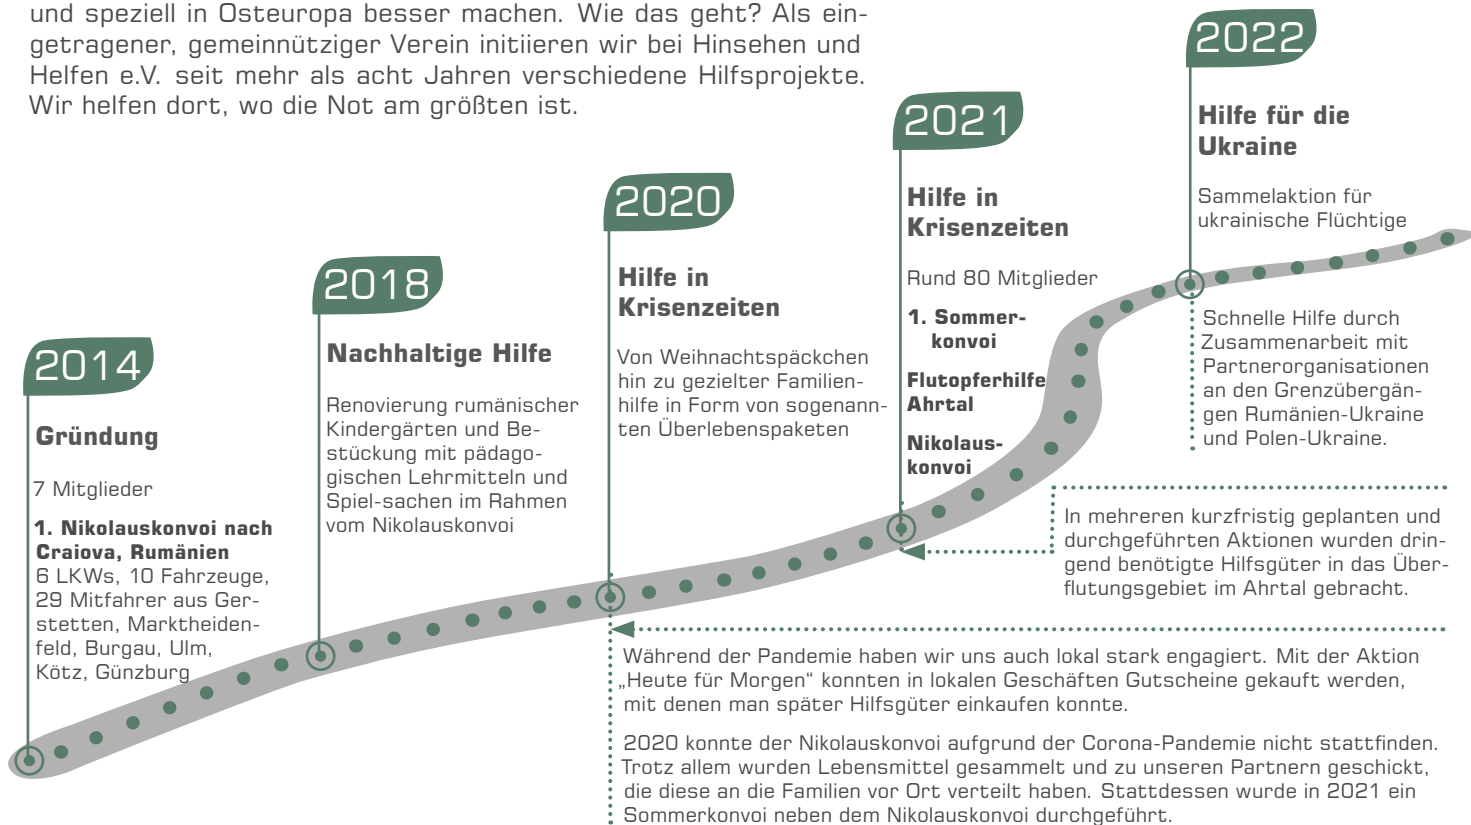

Über den Tellerrand hinaus – unsere Entwicklung

Wir wollen das Leben der Menschen in armen Regionen der Welt und speziell in Osteuropa besser machen. Wie das geht? Als eingetragener, gemeinnütziger Verein initiieren wir bei Hinsehen und Helfen e.V. seit mehr als acht Jahren verschiedene Hilfsprojekte. Wir helfen dort, wo die Not am größten ist.